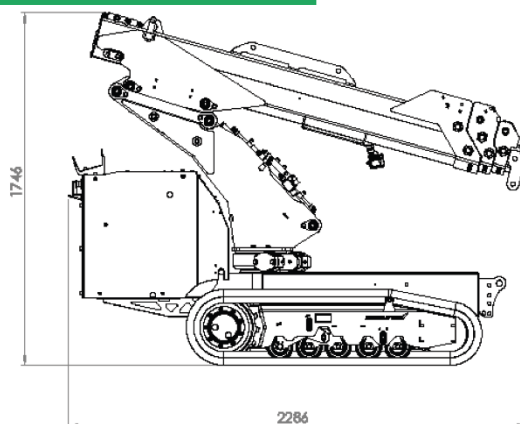

ABMESSUNGEN