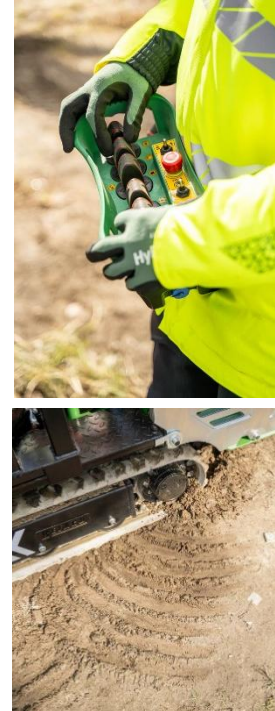

GREEN LIFTER

HEBETECHNIK FÜR PROFIS, DIE TÄGLICH LIEFERN MÜSSEN

PICK & CARRY KOMPAKTKRAN SC12

Tragkraft	1.200 kg
Tragkraft inkl. Abstützungen	1.500 kg
Tragkraft hydrl. Winde	990 oder 500 kg
Seillänge hydrl. Winde	50 oder 36 m
Reichweite	6,1 m
Reichweite inkl. manueller Anbauteile	8,6 m
Hubhöhe	7,7 m
Hubhöhe inkl. manueller Anbauteile	10,2 m
Schwenkradius	25 ° links und rechts
Eigengewicht	1.300 kg
Kettenfahrwerk ausfahrbar	780 – 1250 mm
Funkfernbedienung	Kranen und Verfahren
Antrieb	Verbrenner Verbrenner + Elektro (110V, 230V o. 400V) Akkubetrieben (Lithium-Ionen-Batterien)