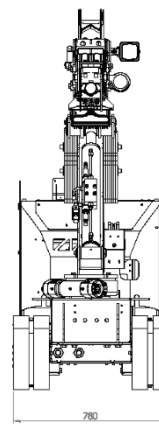

ABMESSUNGEN