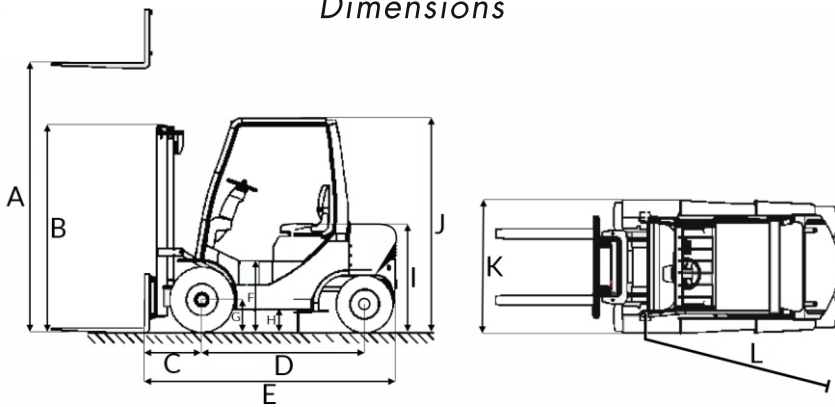

*Dimensions*

**Model**
**2,0**

Tires rear

24x13.00-12

A (mm)

3400

B (mm)

2220

C (mm)

410

D (mm)

1630

E (mm)

2440

F (mm)

710

G (mm)

320

H (mm)

200

I (mm)

1150

J (mm)

2200

K (mm)

1320

L (mm)

2650